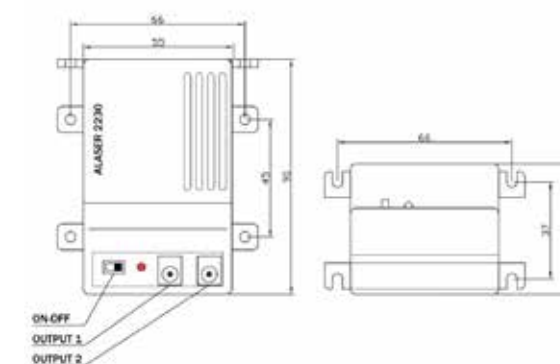

POWER SUPPLY UNIT (to be ordered separately)

Code	Power supply	V out	Iout	Power	Cable
A7LR.V	230V	3,2 V	250 mA	3,5 W	PVC L1,5m with europlug

DIAPHRAGMS AVAILABLE

PROJECTIONS DIMENSIONS

Code	h.20cm	h.30cm	h.40cm	h.60cm	h.80cm	h.100cm	h.200cm	h.300cm
LR.25.LV	35cm	50cm	65cm	100cm	135cm	170cm	330cm	480cm